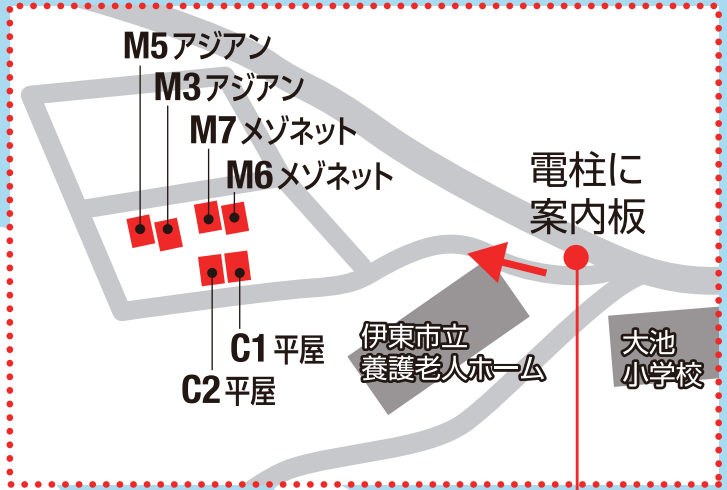

貸別荘ピラール

TEL:0557-45-6377

〒414-0053 静岡県伊東市荻539-52

http://www.izu1.jp/

電車でお越しの場合

車でお越しの場合

貸別荘ピラール

※1 一碧湖経由、伊豆シャボテン公園行き「キャンプ場口」バス停下車 徒歩5分