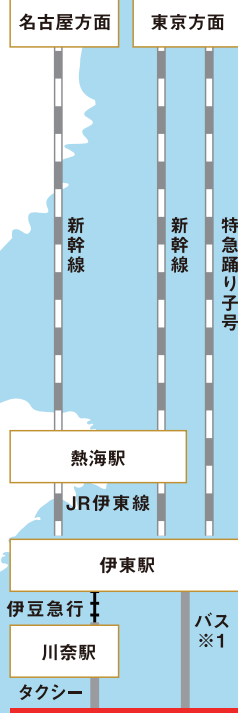

貸別荘ピラール

TEL:0557-45-6377

〒414-0053 静岡県伊東市荻539-52

http://www.izu1.jp/

電車でお越しの場合

車でお越しの場合

貸別荘ピラール

※1 一碧湖経由、伊豆シャボテン公園行き「キャンプ場口」バス停下車 徒歩5分