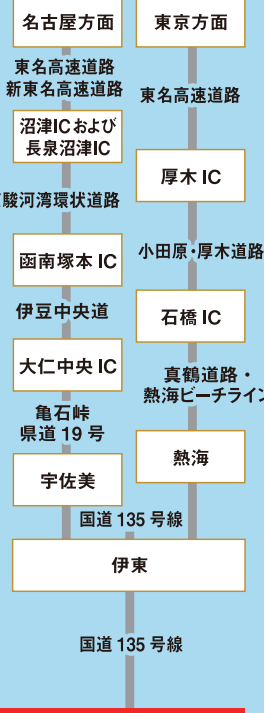

貸別荘ピラール

TEL:0557-45-6377

〒414-0053 静岡県伊東市荻539-52

http://www.izu1.jp/

電車でお越しの場合

車でお越しの場合

貸別荘ピラール

※1 一碧湖経由、伊豆シャボテン公園行き「キャンプ場口」バス停下車 徒歩5分